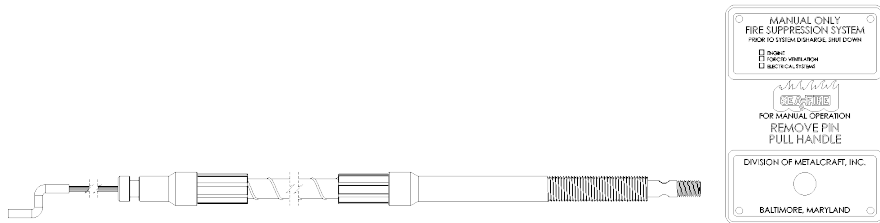

Manual Release Cable Kits

Bi-Directional Cable - Manual Only Faceplate

Part #	Length	Ship Weight	UPC Code	List Price- EUR
136-5006	6 ft (1.83 m)	3 lb (1.4 kg)	791828141326	€ 103
136-5008	8 ft (2.44 m)	4 lb (1.8 kg)	791828141340	€ 112
136-5010	10 ft (3.05 m)	4 lb (1.8 kg)	791828141364	€ 117
136-5012	12 ft (3.66 m)	4 lb (1.8 kg)	791828141388	€ 129
136-5014	14 ft (4.27 m)	4 lb (1.8 kg)	791828141401	€ 138
136-5016	16 ft (4.88 m)	5 lb (2.3 kg)	791828141425	€ 151
136-5018	18 ft (5.49 m)	5 lb (2.3 kg)	791828141449	€ 154
136-5020	20 ft (6.1 m)	5 lb (2.3 kg)	791828141463	€ 164
136-5022	22 ft (6.71 m)	5 lb (2.3 kg)	791828141487	€ 176
136-5024	24 ft (7.32 m)	6 lb (2.7 kg)	791828141500	€ 185
136-5026	26 ft (7.93 m)	6 lb (2.7 kg)	791828141524	€ 196
136-5028	28 ft (8.54 m)	6 lb (2.7 kg)	791828141548	€ 206
136-5030	30 ft (9.15 m)	6 lb (2.7 kg)	791828141562	€ 218
136-5032	32 ft (9.15 m)	6 lb (2.7 kg)	791828141586	€ 226
136-5034	34 ft (10.36 m)	7 lb (3.2 kg)	791828141609	€ 238
136-5036	36 ft (10.97 m)	7 lb (3.2 kg)	791828141623	€ 247
136-5038	38 ft (11.58 m)	7 lb (3.2 kg)	791828141647	€ 259
136-5040	40 ft (12.19 m)	7 lb (3.2 kg)	791828141661	€ 267