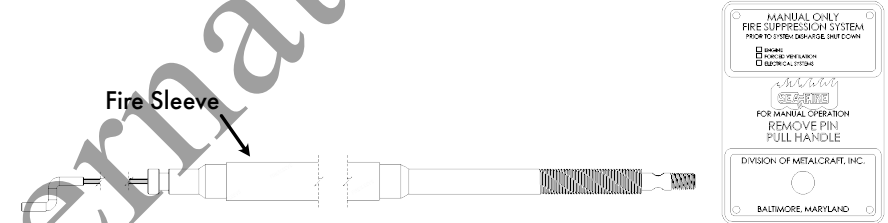

Bi-Directional Cable - Manual Only Faceplate with Fire Sleeve

Part #	Length	Ship Weight	UPC Code	List Price- EUR
136-6006	6 ft (1.83 m)	4 lb (1.8 kg)	791828142088	€ 192
136-6008	8 ft (2.44 m)	5 lb (2.3 kg)	791828142101	€ 230
136-6010	10 ft (3.05 m)	5 lb (2.3 kg)	791828142125	€ 261
136-6012	12 ft (3.66 m)	5 lb (2.3 kg)	791828142149	€ 296
136-6014	14 ft (4.27 m)	6 lb (2.7 kg)	791828142163	€ 330
136-6016	16 ft (4.88 m)	7 lb (3.2 kg)	791828142187	€ 370
136-6018	18 ft (5.49 m)	7 lb (3.2 kg)	791828142200	€ 403
136-6020	20 ft (6.1 m)	7 lb (3.2 kg)	791828142224	€ 441
136-6022	22 ft (6.71 m)	7 lb (3.2 kg)	791828142248	€ 480
136-6024	24 ft (7.32 m)	8 lb (3.6 kg)	791828142262	€ 517
136-6026	26 ft (7.93 m)	8 lb (3.6 kg)	791828142286	€ 556
136-6028	28 ft (8.54 m)	9 lb (4.1 kg)	791828142309	€ 594
136-6030	30 ft (9.15 m)	9 lb (4.1 kg)	791828142323	€ 632
136-6032	32 ft (9.15 m)	10 lb (4.5 kg)	791828142347	€ 671
136-6034	34 ft (10.36 m)	10 lb (4.5 kg)	791828142361	€ 709
136-6036	36 ft (10.97 m)	10 lb (4.5 kg)	791828142385	€ 737
136-6038	38 ft (11.58 m)	10 lb (4.5 kg)	791828142408	€ 776
136-6040	40 ft (12.19 m)	10 lb (4.5 kg)	791828142422	€ 815