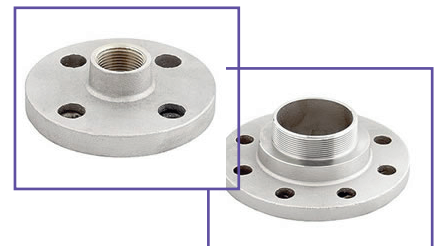

Artikelnummer

MA7005C
MA7005D
MA7005E
MA7005F
MA7005G
MA7005H

"In Line"

3/8"
1/2"
3/4"
1"
1"1/4
1"1/2

"Standaard"

MA7006E
MA7006F
MA7006G
MA7006H

3/4"
1"
1"1/4
1"1/2

"Compact"

MA7007D
MA7007E

3/4"
1"

Flens

MA7014L

2"1/2 Male

MA7016L

2"1/2 Female

Dek vuldop

		D	H	P	DN
Water	0020	85	60	52	1"1/2
Fuel	0021	85	60	52	1"1/2
Diesel	0022	85	60	52	1"1/2
Gas	0023	85	60	52	1"1/2
WC	0024	85	60	52	1"1/2
Waste	0025	85	115	115	1"1/2
Pump	0026	85	60	52	1"1/2

Art: 0034

D	35	55
H	50	60
A	24,5	33
P	16	20
Dn	3/4"	1 1/4"

Waterschep, brede openingen

MA2049H
MA2049I
MA2049L

1" 1/2
2"
2' 1/2

Huiddoorvoer, standaard

MA2051H
MA2051I
MA2051L

1" 1/2
2"
2' 1/2

Knie, binnendraad

MA2090H
MA2090I
MA2090L