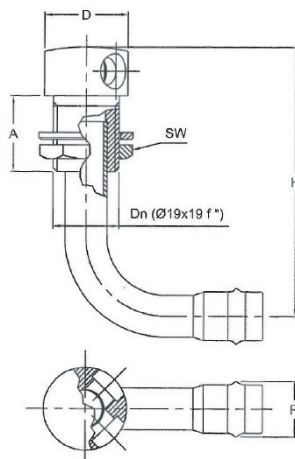

		D	H	P	DN
Water	0020	85	60	52	1"1/2
Fuel	0021	85	60	52	1"1/2
Diesel	0022	85	60	52	1"1/2
Gas	0023	85	60	52	1"1/2
WC	0024	85	60	52	1"1/2
Waste	0025	85	115	115	1"1/2
Pump	0026	85	60	52	1"1/2

Art: 0034

D	35	55
H	50	60
A	24,5	33
P	16	20
Dn	3/4"	1 1/4"

Art: 0035

D	24	32
H	59	70
A	22	26,5
P	16	20
SW	19	32
Dn	19x19"	3/4"

Art: 0036

D	24
H	78
A	22
P	16
SW	19
Dn	19x19 f"

Artikelnummer

MA5144H
MA5144I
MA5140L

Afsluiter, binnen/binnen

1" 1/2
2"
2' 1/2

Waterschep, brede openingen

MA2049H
MA2049I
MA2049L

1" 1/2
2"
2' 1/2

Huiddoorvoer, standaard

MA2051H
MA2051I
MA2051L

1" 1/2
2"
2' 1/2

Knie, binnendraad

MA2090H
MA2090I
MA2090L