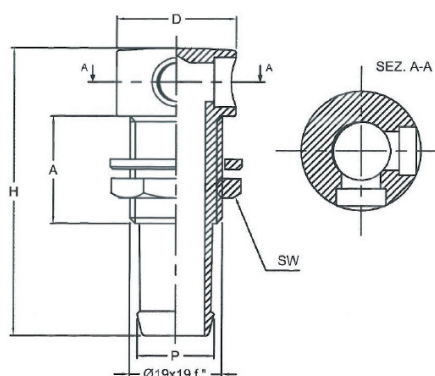

		D	H	P	DN
Water	0020	85	60	52	1"1/2
Fuel	0021	85	60	52	1"1/2
Diesel	0022	85	60	52	1"1/2
Gas	0023	85	60	52	1"1/2
WC	0024	85	60	52	1"1/2
Waste	0025	85	115	115	1"1/2
Pump	0026	85	60	52	1"1/2

Art: 0034

D	35	55
H	50	60
A	24,5	33
P	16	20
Dn	3/4"	1 1/4"

Art: 0035

D	24	32
H	59	70
A	22	26,5
P	16	20
SW	19	32
Dn	19x19"	3/4"

Art: 0036

D	24
H	78
A	22
P	16
SW	19
Dn	19x19 f"

Artikelnummer

MA5144H
MA5144I
MA5140L

Afsluiter, binnen/binnen

1" 1/2
2"
2' 1/2

Waterschep, brede openingen

MA2049H
MA2049I
MA2049L

1" 1/2
2"
2' 1/2

Huiddoorvoer, standaard

MA2051H
MA2051I
MA2051L

1" 1/2
2"
2' 1/2

Knie, binnendraad

MA2090H
MA2090I
MA2090L