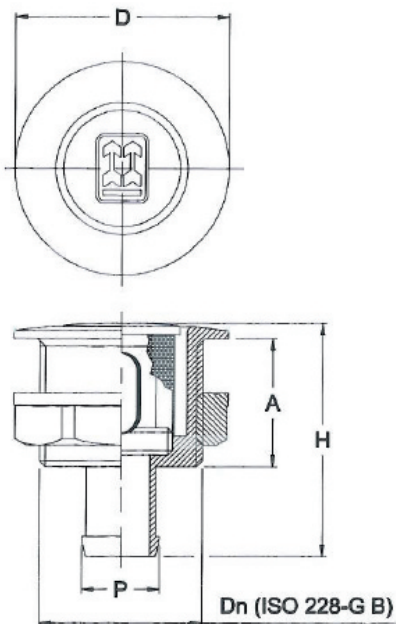

		D	H	P	DN
Water	0020	85	60	52	1"1/2
Fuel	0021	85	60	52	1"1/2
Diesel	0022	85	60	52	1"1/2
Gas	0023	85	60	52	1"1/2
WC	0024	85	60	52	1"1/2
Waste	0025	85	115	115	1"1/2
Pump	0026	85	60	52	1"1/2

Art: 0034

D	35	55
H	50	60
A	24,5	33
P	16	20
Dn	3/4"	1 1/4"

Art: 0035

D	24	32
H	59	70
A	22	26,5
P	16	20
SW	19	32
Dn	19x19"	3/4"

Art: 0036

D	24
H	78
A	22
P	16
SW	19
Dn	19x19 f"

Artikelnummer

MA5144H
MA5144I
MA5140L

Afsluiter, binnen/binnen

1" 1/2
2"
2' 1/2