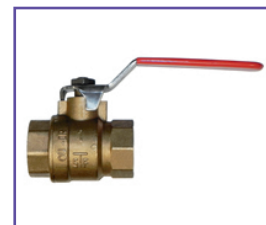

Voordelige messing huiddoorvoeren en afsluiters lopen een groot risico op ontzinking onder invloed van zeewater en galvanische corrosie en zouden dus niet onder de waterlijn mogen worden toegepast.

Studies tonen aan dat standaard messing tussen de 0.05 en 0.2mm per jaar corrodeert, terwijl dat bij DZR Messing minder dan 0.02mm is.

Artikelnummer

MA5140C
MA5140D
MA5140E
MA5140F
MA5140G
MA5140H
MA5140I
MA5141L
MA5141M
MA5141P

Afsluiter, binnen/binnendraad

3/8"
1/2"
3/4"
1"
1"1/4
1"1/2
2"
2"1/2
3"
4"

Huiddoorvoer, bol standaard

MA7051C
MA7051D
MA7051E
MA7051F
MA7051G
MA7051H
MA7051I
MA7051L
MA7051M
MA7051P