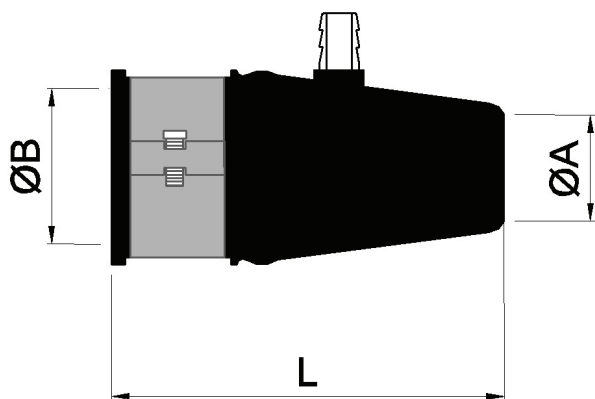

Stuffy Box

Stuffy Box - Stuffy Box EVO

STUFFY BOX

Materiale gomma - Material Rubber

Cod.	Ø A mm	B mm	L mm
1525000	25	43	105
1525400	24,5 = 1"		
1530000	30	49	111
1531750	31,75 = 1" 1/4		
1535000	35	55	119
1538100	38,10 = 1" 1/2		
1540000	40	60	119
1544400	44,45 = 1" 3/4		
1545000	45	65	117,5
1550000	50		
1550800	50,8 = 2"	70	120

STUFFY BOX EVO

Materiale gomma - Material Rubber

Cod.	Ø A mm	B mm	L mm
1525001	25	43	105
1525401	24,5 = 1"		
1530001	30	49	111
1531751	31,75 = 1" 1/4		
1535001	35	55	119
1538101	38,10 = 1" 1/2		
1540001	40	60	119
1544401	44,45 = 1" 3/4		
1545001	45	65	117,5
1550001	50		
1550801	50,8 = 2"	70	120