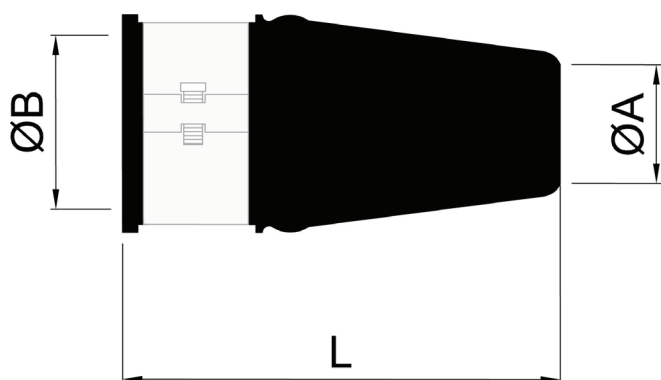

Stuffy Box

Stuffy Box - Stuffy Box EVO

STUFFY BOX

Materiale gomma - Material Rubber

Cod.	Ø A mm	B mm	L mm
1525000	25	43	105
1525400	24,5 = 1"		
1530000	30	49	111
1531750	31,75 = 1" 1/4		
1535000	35	55	119
1538100	38,10 = 1" 1/2		
1540000	40	60	119
1544400	44,45 = 1" 3/4		
1545000	45	65	117,5
1550000	50		
1550800	50,8 = 2"	70	120

STUFFY BOX EVO

Materiale gomma - Material Rubber

Cod.	Ø A mm	B mm	L mm
1525001	25	43	105
1525401	24,5 = 1"		
1530001	30	49	111
1531751	31,75 = 1" 1/4		
1535001	35	55	119
1538101	38,10 = 1" 1/2		
1540001	40	60	119
1544401	44,45 = 1" 3/4		
1545001	45	65	117,5
1550001	50		
1550801	50,8 = 2"	70	120