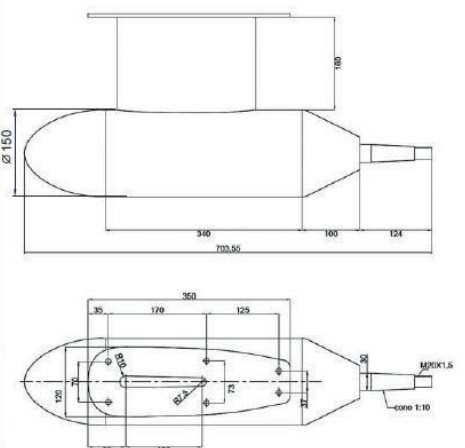

E-TECH 10 POD