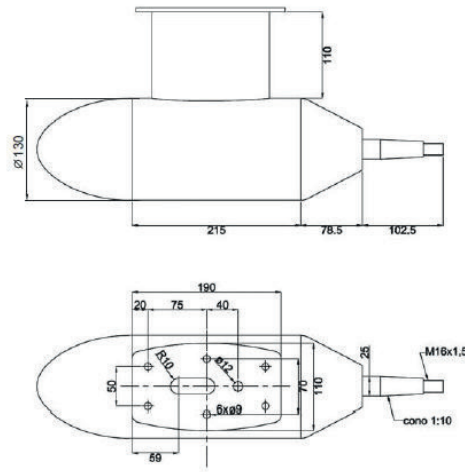

LID VAN NEDERLANDSE
JACHTBOUW INDUSTRIE

06 28449693

CLOUDSSHIPENGINESLOPIK

CLOUDSINTERNATIONAL

Afmetingen

E-TECH 2 POD

E-TECH 4 POD

E-TECH 7 POD