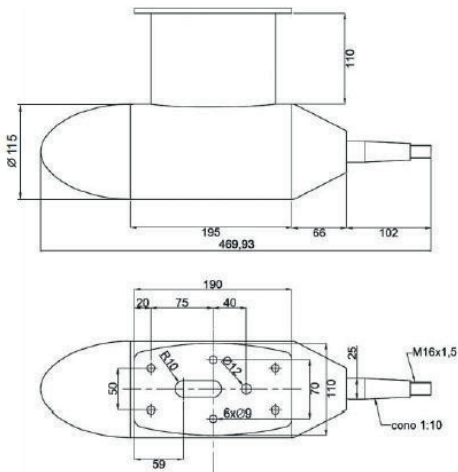

LID VAN NEDERLANDSE
JACHTBOUW INDUSTRIE

06 28449693

CLOUDSSHIPENGINESLOPIK

CLOUDSINTERNATIONAL

Afmetingen

E-TECH 2 POD

E-TECH 4 POD

E-TECH 7 POD