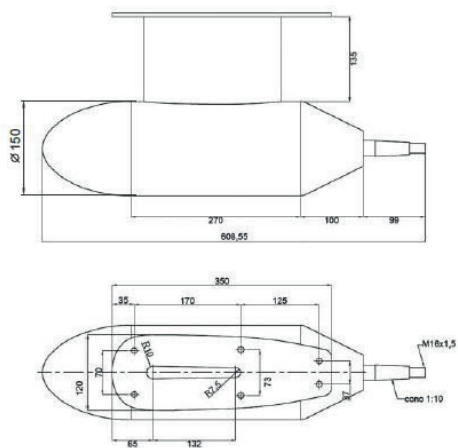

LID VAN NEDERLANDSE
JACHTBOUW INDUSTRIE

06 28449693

CLOUDSSHIPENGINESLOPIK

CLOUDSINTERNATIONAL

Afmetingen

E-TECH 2 POD

E-TECH 4 POD

E-TECH 7 POD