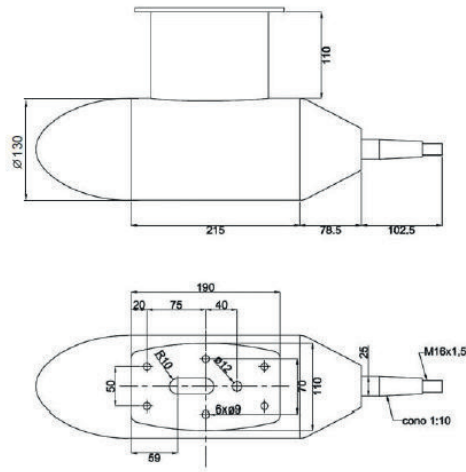

LID VAN NEDERLANDSE
JACHTBOUW INDUSTRIE

06 28449693

CLOUDSSHIPENGINESLOPIK

CLOUDSINTERNATIONAL

Afmetingen

E-TECH 2 POD

E-TECH 4 POD

E-TECH 7 POD