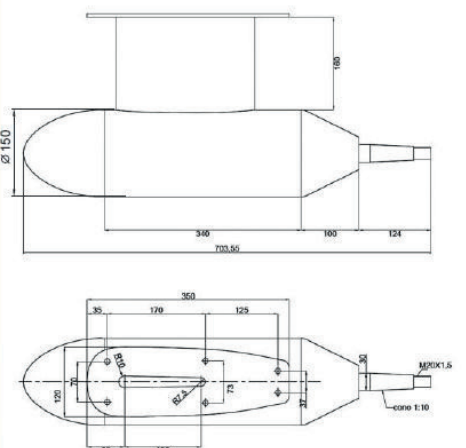

E-TECH 10 POD