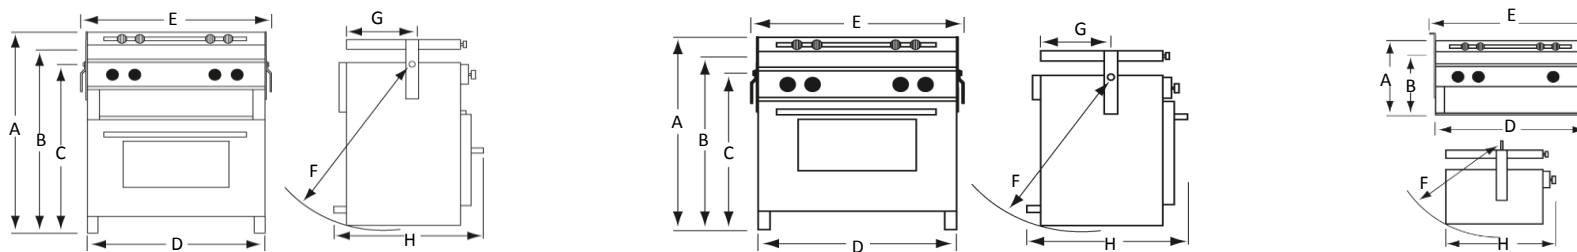

De toestellen van de gehele 5000 serie en de Neptune 4500/60108 zijn standaard uitgevoerd met piezo vonkontsteking

| | | | | | | | | | |
|--|--------------|--------------|--------------|--------------|--------------|--------------|--------------|--------------|--------|
| A Hoogte van onderzijde tot pannerek | 615 mm | 615 mm | 490 mm | 490 mm | 270 mm | 544 mm | 464 mm | 220 mm | |
| B Hoogte van onderzijde tot pannerek | 570 mm | 570 mm | 445 mm | 445 mm | 214 mm | 501 mm | 421 mm | 167 mm | |
| C Hoogte van onderzijde tot card. ophanging | 550 mm | 550 mm | 425 mm | 425 mm | 310 mm | 475 mm | 395 mm | 260 mm | 90 mm |
| D Breedte kooktoestel | 500 mm | 500 mm | 500 mm | 500 mm | 500 mm | 450 mm | 450 mm | 450 mm | |
| E Breedte kooktoestel + card. ophanging | 535 mm | 535 mm | 535 mm | 535 mm | 535 mm | 485 mm | 485 mm | 485 mm | 450 mm |
| F Cardanhoek | 575 mm | 575 mm | 460 mm | 460 mm | 330 mm | 510 mm | 440 mm | 310 mm | 485 mm |
| G Afstand van achterkant tot card. punt | 197 mm | 197 mm | 197 mm | 197 mm | 197 mm | 180 mm | 180 mm | | |
| H Diepte kooktoestel (vóór tot achterzijde) | 455 mm | 455 mm | 455 mm | 455 mm | 410 mm | 410 mm | 410 mm | 370 mm | 370 mm |
| Minimaal benodigde ruimte bij hellinghoek van 30 gr. (hoogte x diepte) | 585 x 430 mm | 585 x 430 mm | 470 x 375 mm | 470 x 375 mm | 340 x 260 mm | 520 x 410 mm | 320 x 285 mm | 320 x 285 mm | |