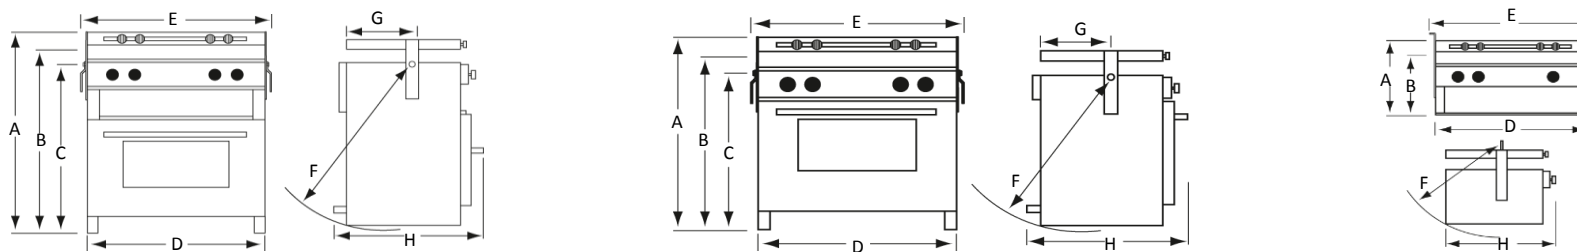

## GASTOESTELLEN

	Neptune 5000	Neptune 5000	Pacific 5000	Pacific 5000	Neptune 5000	Neptune 4500	Pacific 4500	Neptune 4500	Gulf 4500
<b>Type toestel</b>	3-pits/oven/grill 60102	2-pits/oven/grill 60103	3-p/oven 60104	2-pits/oven 60105	2-pits/grill 60106	2-pits/oven/grill 60108	2-pits/oven 60109	2-pits/grill 60110	2-pits 60111
Vermogen pitten	2x 2 kW & 1x 1 Kw	1x 2 kW & 1x 3 Kw	2x 2 kW & 1x 1 Kw	1x 2 kW & 1x 3 Kw	2x 2 kW & 1x 1 Kw	1x 2 kW & 1x 3 Kw	1x 2 kW & 1x 3 Kw	1x 2 kW & 1x 3 Kw	1x 2 kW & 1x 3 Kw
Vermogen oven	1.4 kW	1.4 kW	1.4 kW	1.4 kW		1.3 kW	1.3 kW		
Vermogen grill	1.4 kW	1.4 kW			1.4 kW	1.72 kW		1.72 kW	
Afm.oven (bx dxh)	40x26,5x24cm	40x26,5x24cm	40x26,5x24cm	40x26,5x24cm		36x25x22cm	36x25x22cm		
Gewicht	24 kg	24 kg	19 kg	19 kg	8 kg	18,5 kg	14,7 kg	5,8 kg	2,8 kg
Geleverd met :									
Halfcardanische ophanging	v	v	v	v	v				
In hoogte verstelbaar ovenrooster	v	v	v	v		v	v		
Teflon ovenschaal/braadslee			v	v			v		
Grillpan	v	v			v	v		v	

De toestellen van de gehele 5000 serie en de Neptune 4500/60108 zijn standaard uitgevoerd met piezo vonkontsteking

A Hoogte van onderzijde tot pannerek	615 mm	615 mm	490 mm	490 mm	270 mm	544 mm	464 mm	220 mm	
B Hoogte van onderzijde tot pannerek	570 mm	570 mm	445 mm	445 mm	214 mm	501 mm	421 mm	167 mm	
C Hoogte van onderzijde tot card. ophanging	550 mm	550 mm	425 mm	425 mm	310 mm	475 mm	395 mm	260 mm	90 mm
D Breedte kooktoestel	500 mm	500 mm	500 mm	500 mm	500 mm	450 mm	450 mm	450 mm	
E Breedte kooktoestel + card. ophanging	535 mm	535 mm	535 mm	535 mm	535 mm	485 mm	485 mm	485 mm	450 mm
F Cardanhoek	575 mm	575 mm	460 mm	460 mm	330 mm	510 mm	440 mm	310 mm	485 mm
G Afstand van achterkant tot card. punt	197 mm	197 mm	197 mm	197 mm	197 mm	180 mm	180 mm		
H Diepte kooktoestel (vóór tot achterzijde)	455 mm	455 mm	455 mm	455 mm	410 mm	410 mm	410 mm	370 mm	370 mm
Minimaal benodigde ruimte bij hellinghoek van 30 gr. (hoogte x diepte)	585 x 430 mm	585 x 430 mm	470 x 375 mm	470 x 375 mm	340 x 260 mm	520 x 410 mm	320 x 285 mm	320 x 285 mm	