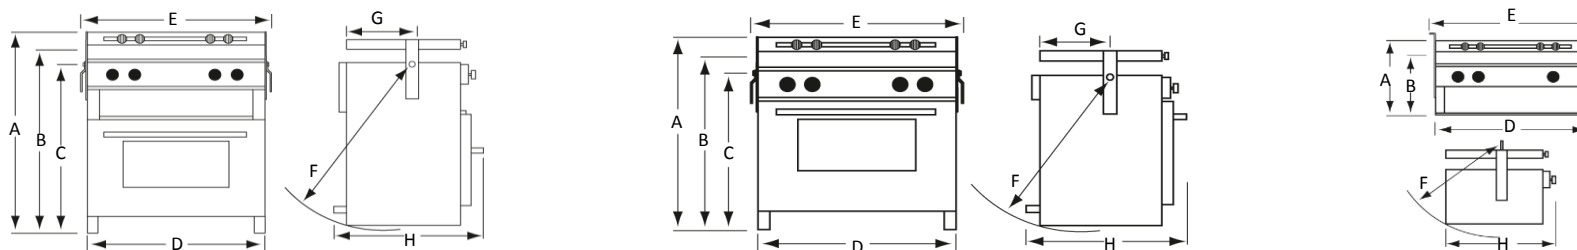

GASTOESTELLEN

	Neptune 5000	Neptune 5000	Pacific 5000	Pacific 5000	Neptune 5000	Neptune 4500	Pacific 4500	Neptune 4500	Gulf 4500
Type toestel	3-pits/oven/grill 60102	2-pits/oven/grill 60103	3-p/oven 60104	2-pits/oven 60105	2-pits/grill 60106	2-pits/oven/grill 60108	2-pits/oven 60109	2-pits/grill 60110	2-pits 60111
Vermogen pitten	2x 2 kW & 1x 1 Kw	1x 2 kW & 1x 3 Kw	2x 2 kW & 1x 1 Kw	1x 2 kW & 1x 3 Kw	2x 2 kW & 1x 1 Kw	1x 2 kW & 1x 3 Kw	1x 2 kW & 1x 3 Kw	1x 2 kW & 1x 3 Kw	1x 2 kW & 1x 3 Kw
Vermogen oven	1.4 kW	1.4 kW	1.4 kW	1.4 kW		1.3 kW	1.3 kW		
Vermogen grill	1.4 kW	1.4 kW			1.4 kW	1.72 kW		1.72 kW	
Afm.oven (bxdxh)	40x26,5x24cm	40x26,5x24cm	40x26,5x24cm	40x26,5x24cm		36x25x22cm	36x25x22cm		
Gewicht	24 kg	24 kg	19 kg	19 kg	8 kg	18,5 kg	14,7 kg	5,8 kg	2,8 kg
Geleverd met :									
Halfcardanische ophanging	v	v	v	v	v				
In hoogte verstelbaar ovenrooster	v	v	v	v		v	v		
Teflon ovenschaal/braadslee			v	v			v		
Grillpan	v	v			v	v		v	

De toestellen van de gehele 5000 serie en de Neptune 4500/60108 zijn standaard uitgevoerd met piezo vonkontsteking

A Hoogte van onderzijde tot pannenrek	615 mm	615 mm	490 mm	490 mm	270 mm	544 mm	475 mm	220 mm	
B Hoogte van onderzijde tot pannenrek	570 mm	570 mm	445 mm	445 mm	214 mm	501 mm	421 mm	167 mm	
C Hoogte van onderzijde tot card. ophanging	550 mm	550 mm	425 mm	425 mm	310 mm	475 mm	395 mm	260 mm	90 mm
D Breedte kooktoestel	500 mm	500 mm	500 mm	500 mm	500 mm	450 mm	450 mm	450 mm	
E Breedte kooktoestel + card. ophanging	535 mm	535 mm	535 mm	535 mm	535 mm	485 mm	485 mm	485 mm	450 mm
F Cardanhoek	575 mm	575 mm	460 mm	460 mm	330 mm	510 mm	440 mm	310 mm	485 mm
G Afstand van achterkant tot card. punt	197 mm	197 mm	197 mm	197 mm	197 mm	180 mm	180 mm		
H Diepte kooktoestel (vóór tot achterzijde)	455 mm	455 mm	455 mm	455 mm	410 mm	410 mm	410 mm	370 mm	370 mm
Minimaal benodigde ruimte bij hellinghoek van 30 gr. (hoogte x diepte)	585 x 430 mm	585 x 430 mm	470 x 375 mm	470 x 375 mm	340 x 260 mm	520 x 410 mm	320 x 285 mm	320 x 285 mm	