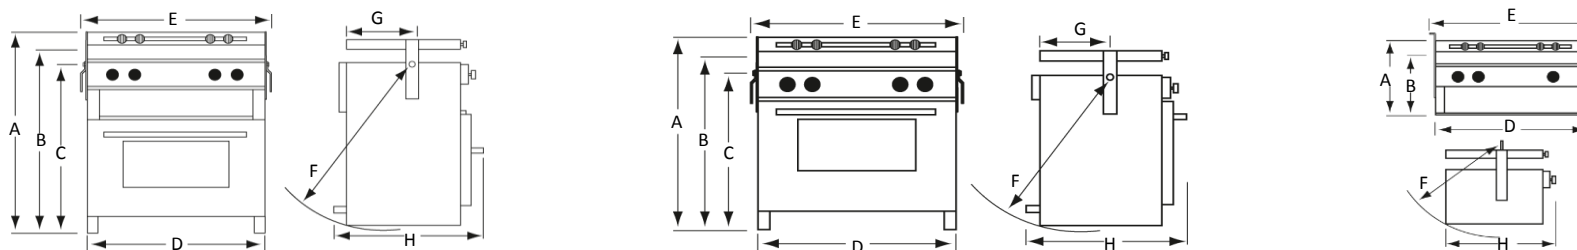

GASTOESTELLEN

	Neptune 5000	Neptune 5000	Pacific 5000	Pacific 5000	Neptune 5000	Neptune 4500	Pacific 4500	Neptune 4500	Gulf 4500
Type toestel	3-pits/oven/grill 60102	2-pits/oven/grill 60103	3-p/oven 60104	2-pits/oven 60105	2-pits/grill 60106	2-pits/oven/grill 60108	2-pits/oven 60109	2-pits/grill 60110	2-pits 60111
Vermogen pitten	2x 2 kW & 1x 1 Kw	1x 2 kW & 1x 3 Kw	2x 2 kW & 1x 1 Kw	1x 2 kW & 1x 3 Kw	2x 2 kW & 1x 1 Kw	1x 2 kW & 1x 3 Kw	1x 2 kW & 1x 3 Kw	1x 2 kW & 1x 3 Kw	1x 2 kW & 1x 3 Kw
Vermogen oven	1.4 kW	1.4 kW	1.4 kW	1.4 kW		1.3 kW	1.3 kW		
Vermogen grill	1.4 kW	1.4 kW			1.4 kW	1.72 kW		1.72 kW	
Afm.oven (bxdxh)	40x26,5x24cm	40x26,5x24cm	40x26,5x24cm	40x26,5x24cm		36x25x22cm	36x25x22cm		
Gewicht	24 kg	24 kg	19 kg	19 kg	8 kg	18,5 kg	14,7 kg	5,8 kg	2,8 kg
Geleverd met :									
Halfcardanische ophanging	v	v	v	v	v				
In hoogte verstelbaar ovenrooster	v	v	v	v		v	v		
Teflon ovenschaal/braadslee			v	v			v		
Grillpan	v	v			v	v		v	

De toestellen van de gehele 5000 serie en de Neptune 4500/60108 zijn standaard uitgevoerd met piezo vonkontsteking

A Hoogte van onderzijde tot pannerek	615 mm	615 mm	490 mm	490 mm	270 mm	544 mm	475 mm	220 mm	
B Hoogte van onderzijde tot pannerek	570 mm	570 mm	445 mm	445 mm	214 mm	501 mm	421 mm	167 mm	
C Hoogte van onderzijde tot card. ophanging	550 mm	550 mm	425 mm	425 mm	310 mm	475 mm	395 mm	260 mm	90 mm
D Breedte kooktoestel	500 mm	500 mm	500 mm	500 mm	500 mm	450 mm	450 mm	450 mm	
E Breedte kooktoestel + card. ophanging	535 mm	535 mm	535 mm	535 mm	535 mm	485 mm	485 mm	485 mm	450 mm
F Cardanhoek	575 mm	575 mm	460 mm	460 mm	330 mm	510 mm	440 mm	310 mm	485 mm
G Afstand van achterkant tot card. punt	197 mm	197 mm	197 mm	197 mm	197 mm	180 mm	180 mm		
H Diepte kooktoestel (vóór tot achterzijde)	455 mm	455 mm	455 mm	455 mm	410 mm	410 mm	410 mm	370 mm	370 mm
Minimaal benodigde ruimte bij hellinghoek van 30 gr. (hoogte x diepte)	585 x 430 mm	585 x 430 mm	470 x 375 mm	470 x 375 mm	340 x 260 mm	520 x 410 mm	320 x 285 mm	320 x 285 mm	