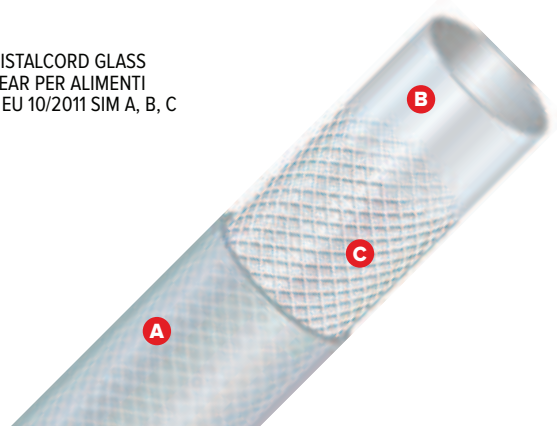

CRISTALCORD

CRISTALCORD GLASS
CLEAR PER ALIMENTI
EU 10/2011 SIM A, B, C

- ✓ FOR SHOWER
- ✓ FOOD GRADE

IMPIEGO / USE / EMPLOI / EINSATZ / EMPLEO

[IT] Tubo idoneo alla mandata di liquidi alimentari secondo la **REGOLAMENTO EU n.10/2011** per i simulanti A-B-C. Indicato come flessibile nelle doccine.

[EN] Pipe suitable for the delivery of liquid food in accordance with the **EU DIRECTIVE n.10/2011**, for simulant type A-B-C. Suitable for foodstuff liquids, especially for shipbuilding and shipping industries. Suitable for craft's shower.

[FR] Tuyau alimentaire idéal pour le refoulement de liquides alimentaires conformément à la **DIRECTIVE EUROPÉENNE n.10/2011** pour les simulants A-B-C. Particulièrement recommandé comme tuyau pour la douche.

[DE] Der Schlauch ist für die Zufuhr von Lebensmittel Flüssigkeiten gemäß der **EU-VERORDNUNG Nr. 10/2011** für Simulanzlösemittel A-B-C geeignet. Als flexibler Schlauch für die Duschen geeignet.

[ES] Tubo alimentario idóneo para la impulsión de líquidos alimentarios según la **DIRECTIVA EUROPEA n.10/2011** para los simulantes A-B-C. Indicado como manguera por la ducha.