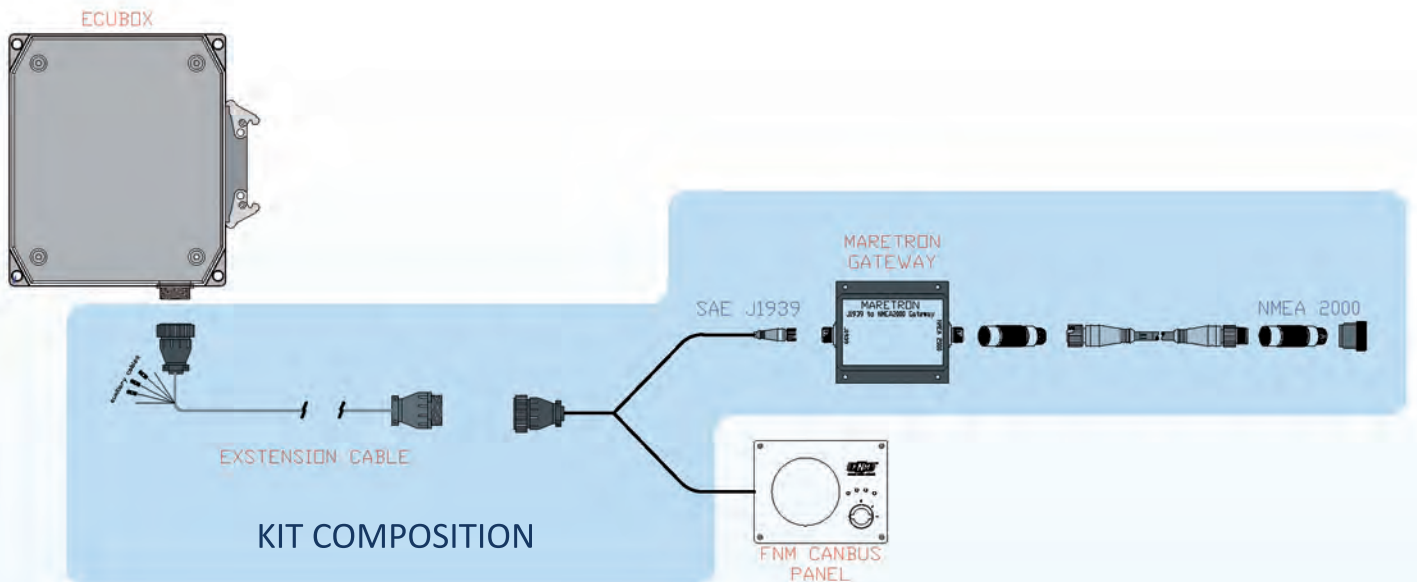

NMEA2000 KIT COD. N. 3.900.392.1

NMEA2000 KIT

Consente di collegare tutti i GPS delle più grandi marche (Raymarine, Garmin, ...) per visualizzare i dati del motore sottoindicati:
Allows to connect all the GPS to ECU in order to show on them the following engine's datas: